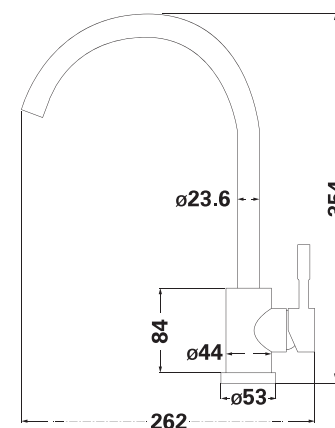

LR3008SW

Змішувач для кухні

Змішувач у зборі

Картридж

Гнучка підводка,
45 см (2 шт.)

Колір: білий камінь