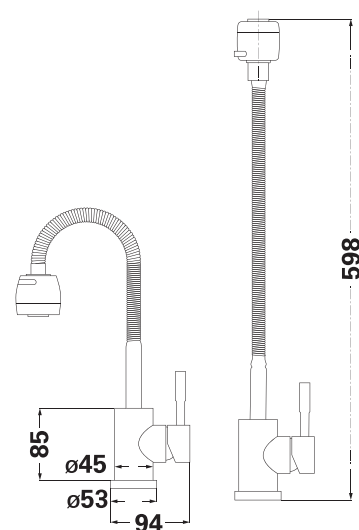

CERMET

EPDM,
SUS 304

LR3008F

Змішувач для кухні

Змішувач у зборі

Картридж

Гнучка підводка,
45 см (2 шт.)

Колір: сатин