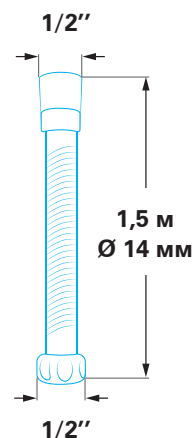

LRH11

Шланг для душу

- **PVC** шланг
- **BRASS** гайка, коннектор
- **EPDM** прокладка