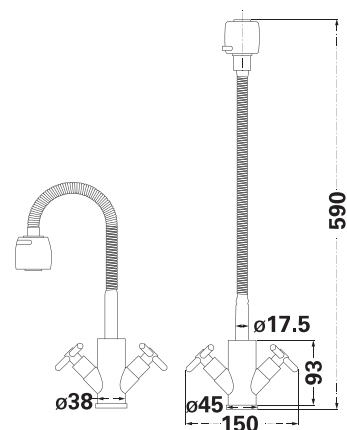

SUS 304

Змішувач у зборі

BRASS

Картридж

EPDM, SUS 304

Гнучка підводка, 45 см (2 шт.)

Колір: сатин

LR3105E