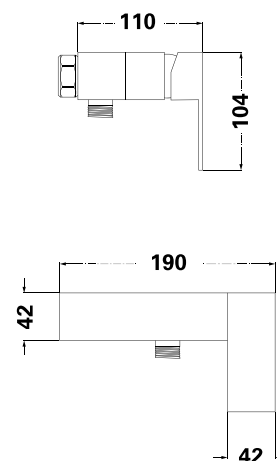

LR8015

Душовий комплект

Змішувач у зборі, душова лійка, тримач для душу

SUS 304

Душовий шланг (1,5 м)

EPDM, SUS 304

Картридж

BRASS

Колір: сатин