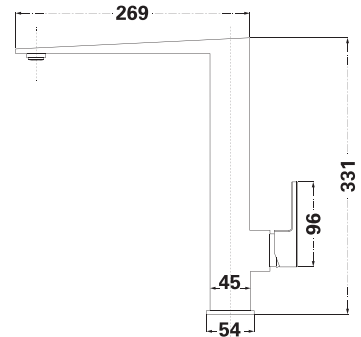

Змішувач для кухні

SUS 304

Змішувач у зборі

CERMET

Картридж

EPDM, SUS 304

Гнучка підводка, 45 см (2 шт.)

Колір: чорний