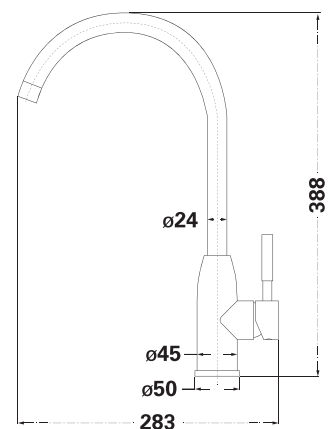

Змішувач для кухні

SUS 304

Змішувач у зборі

CERMET

Картридж

EPDM, SUS 304

Гнучка підводка, 45 см (2 шт.)

Колір: сатин