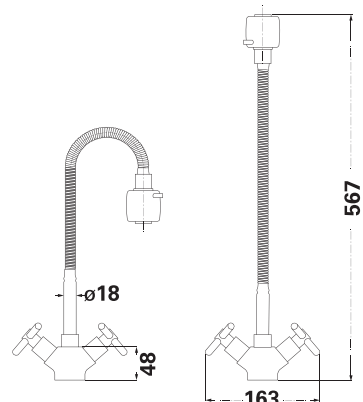

CERMET

Картридж

EPDM, SUS 304

Гнучка підводка, 45 см (2 шт.)

Колір: сатин

LR3103C

Змішувач для кухні

SUS 304