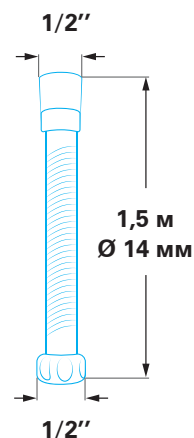

- PVC шланг
- BRASS гайка, коннектор
- EPDM прокладка

LRH18

Шланг для душу

- PVC** шланг
- BRASS** гайка, коннектор
- EPDM** прокладка

 Колір: сатин

LRH19

Шланг для душу

- PVC** шланг
- BRASS** гайка, коннектор
- EPDM** прокладка