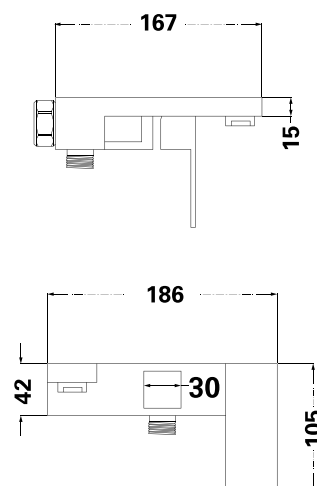

LR7015

Душовий комплект

Змішувач у зборі, душова лійка, тримач для душу

SUS 304

Душовий шланг (1,5 м)

EPDM, SUS 304

Картридж

CERMET

Колір: сатин