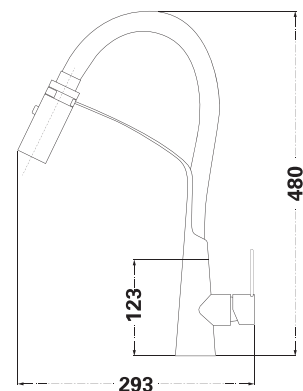

LR3050

Змішувач для кухні

Змішувач у зборі

Картридж **SILIC** Гусак

Гнучка підводка,
45 см (2 шт.)

Колір: помаранчевий + сатин