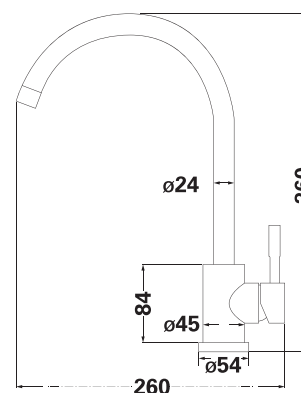

Змішувач у зборі

CERMET

Картридж

EPDM, SUS 304

Гнучка підводка, 45 см (2 шт.)

Колір: сатин

LR3008B

Змішувач для кухні