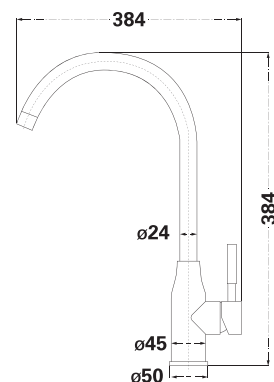

LR3068

Змішувач для кухні

Змішувач у зборі

Картридж

Гнучка підводка,
45 см (2 шт.)

Колір: сатин