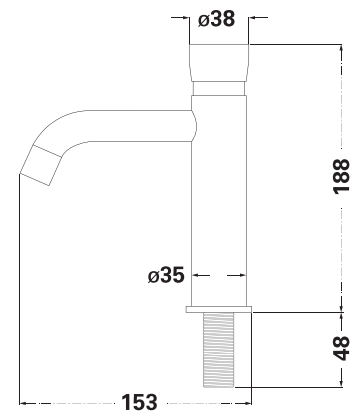

LR1050

Монокран

SUS
304

Змішувач у зборі

SUS
304

Картридж

Колір: сатин