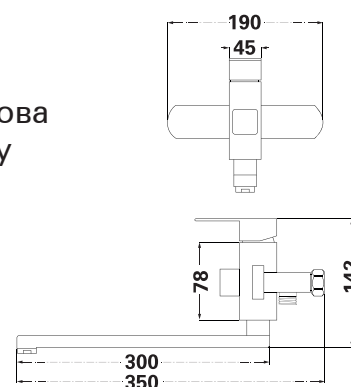

Душовий комплект

SUS
304

Змішувач у зборі, душова
лійка, тримач для душу

CERMET

Картридж

EPDM,
SUS 304

Душовий шланг (1,5 м)

Колір: сатин