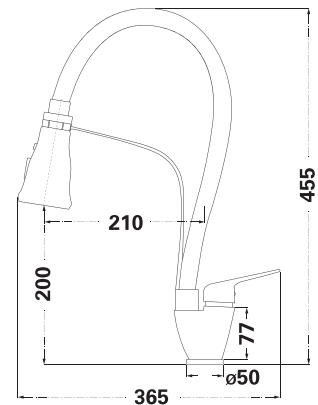

Змішувач для кухні

SUS 304

Змішувач у зборі

CERMET

Картридж **SILIC** Гусак

EPDM, SUS 304

Гнучка підводка, 45 см (2 шт.)

Колір: чорний + сатин