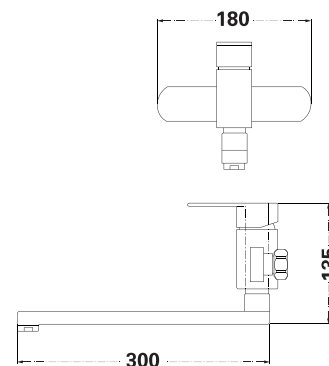

LR3016C

Змішувач для кухні

SUS 304

Змішувач у зборі

BRASS

Картридж

Колір: сатин