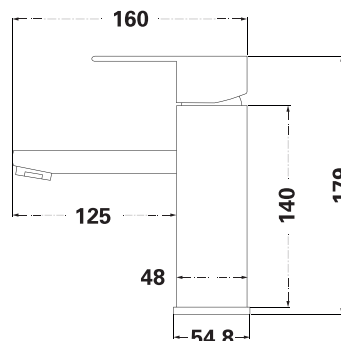

Змішувач у зборі

CERMET

Картридж

EPDM, SUS 304

Гнучка підводка, 45 см (2 шт.)

Колір: сатин

LR3016A

Змішувач для кухні