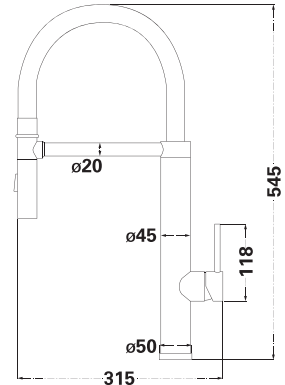

LR3034

Змішувач для кухні

SUS 304

Змішувач у зборі

CERMET

Картридж **SILIC** Гусак

EPDM, SUS 304

Гнучка підводка, 45 см (2 шт.)

Колір: чорний + сатин