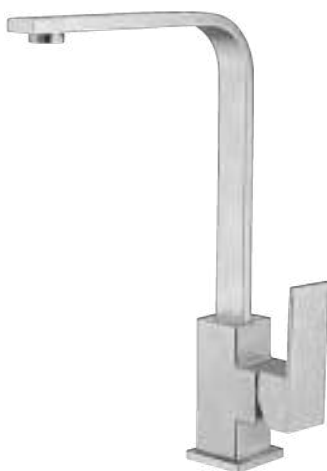

Змішувач у зборі

CERMET

Картридж

EPDM, SUS 304

Гнучка підводка, 45 см (2 шт.)

Колір: сатин

LR3015B

Змішувач для кухні