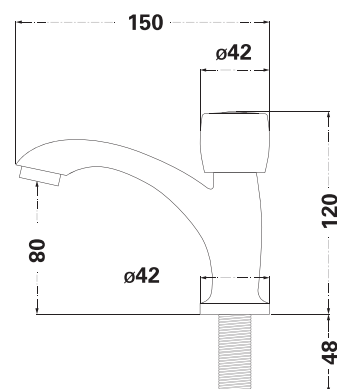

Колір: сатин

LR1039

Монокран

SUS
304

Змішувач у зборі

BRASS

Картридж

Колір: сатин