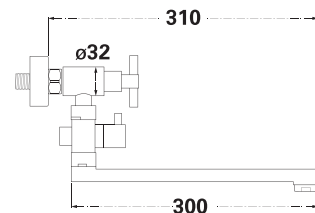

LR3105E

Змішувач для кухні

SUS 304

Змішувач у зборі

BRASS

Картридж

SILIC

Гусак

EPDM, SUS 304

Гнучка підводка, 45 см (2 шт.)

Колір: чорний + сатин

LR7044

Душовий комплект

SUS 304

Змішувач у зборі, душова лійка, тримач для душу

BRASS

Картридж

EPDM, SUS 304

Душовий шланг (1,5 м)

Колір: сатин