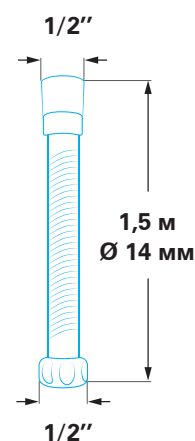

LRH17

Шланг для душу

- ☐ PVC шланг
- ☐ BRASS гайка, коннектор
- ☐ EPDM прокладка