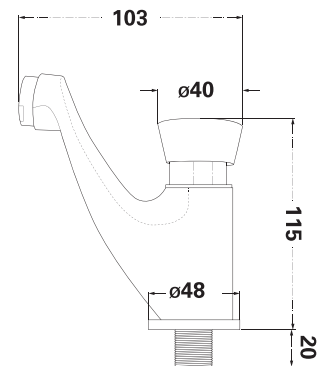

SUS
304

Змішувач у зборі

SUS
304

Картридж

Колір: сатин

LR1048

Монокран

SUS
304