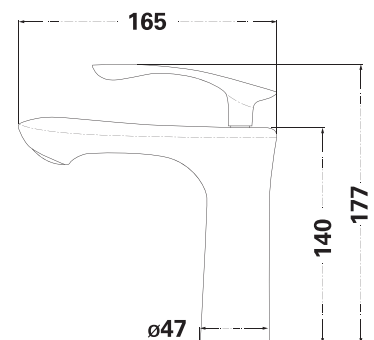

SUS
304

Змішувач у зборі

CERMET

Картридж

EPDM,
SUS 304

Гнучка підводка,
45 см (2 шт.)

Колір: полірована
бронза

SUS
304