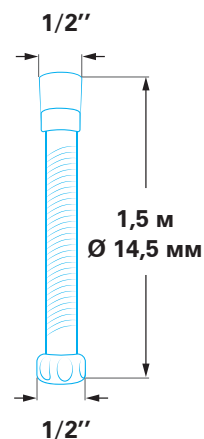

LRH14

Шланг для душу

- **PVC** шланг
- **BRASS** гайка, коннектор
- **EPDM** прокладка