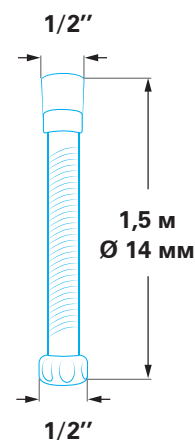

Колір

Колір: білий

LRH16

Шланг для душу

- PVC шланг
- BRASS гайка, коннектор
- EPDM прокладка

Колір: білий

LRH17

Шланг для душу