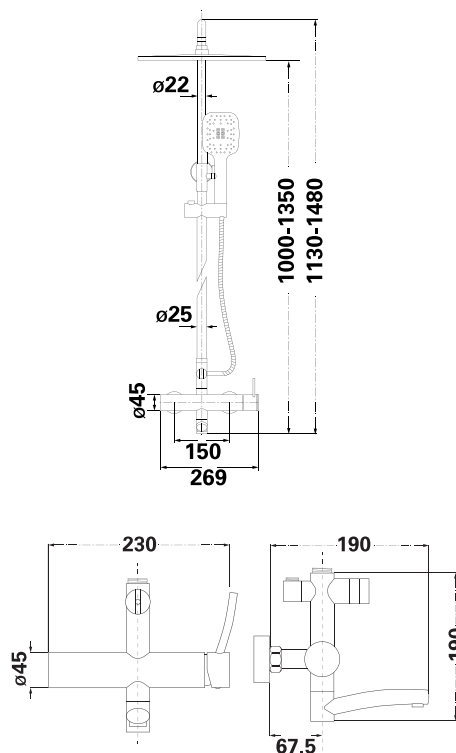

LR6004

Душовий комплект

SUS 304

Душова стійка, змішувач

ABS

Душова лійка, ручний душ

EPDM, SUS 304

Душовий шланг (1,5 м)

CERMET

Картридж

Колір: чорний