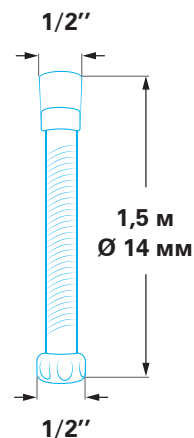

LRH12

Шланг для душу

- **PVC** шланг
- **BRASS** гайка, коннектор
- **EPDM** прокладка