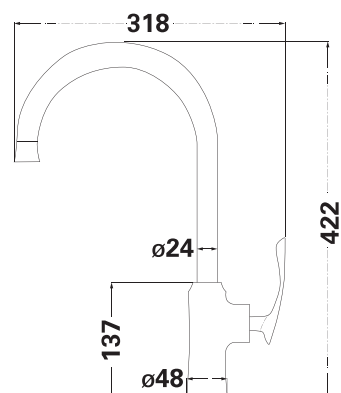

LR3063B

Змішувач для кухні

Змішувач у зборі

Картридж

Гнучка підводка,
45 см (2 шт.)

Колір: чорний