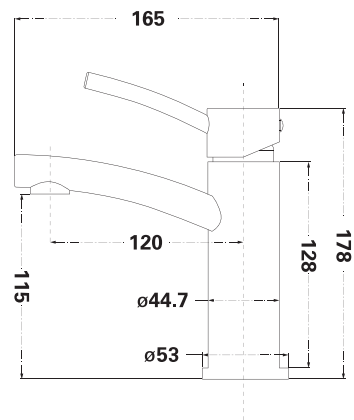

SUS
304

Змішувач у зборі

CERMET

Картридж

EPDM,
SUS 304

Гнучка підводка,
45 см (2 шт.)

Колір: чорний

LR3004B