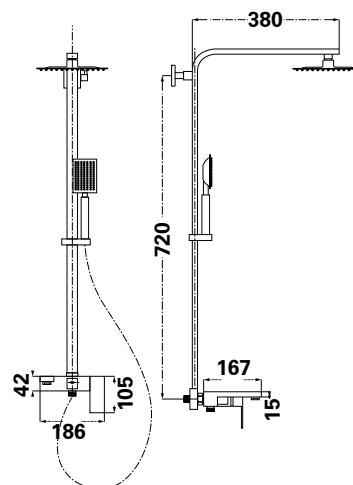

Душовий комплект

Душова стійка, змішувач, душова лійка, ручний душ

SUS 304

Душовий шланг (1,5 м)

EPDM, SUS 304

Картридж

CERMET

Колір: сатин