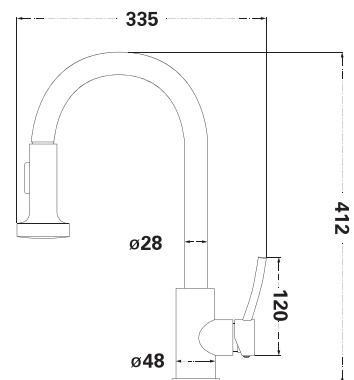

LR6004

Душовий комплект

SUS 304

Душова стійка, змішувач

ABS

Душова лійка, ручний душ

EPDM, SUS 304

Душовий шланг (1,5 м)