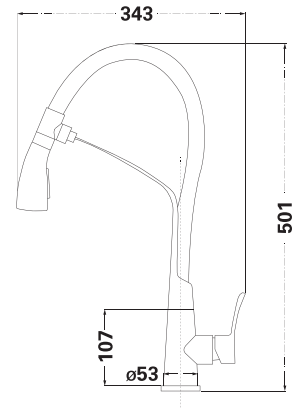

Змішувач у зборі

CERMET

Картридж **SILIC** Гусак

EPDM, SUS 304

Гнучка підводка, 45 см (2 шт.)

Колір: синій + сатин

LR3093

Змішувач для кухні