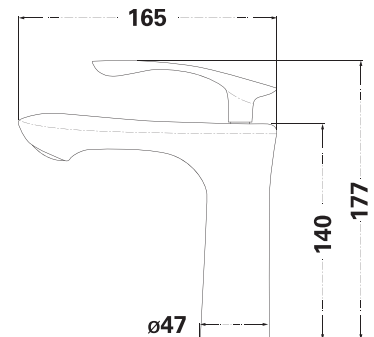

Змішувач у зборі

CERMET

Картридж

EPDM,
SUS 304

Гнучка підводка,
45 см (2 шт.)

Колір: чорний

LR2032 ORB

Змішувач для умивальника