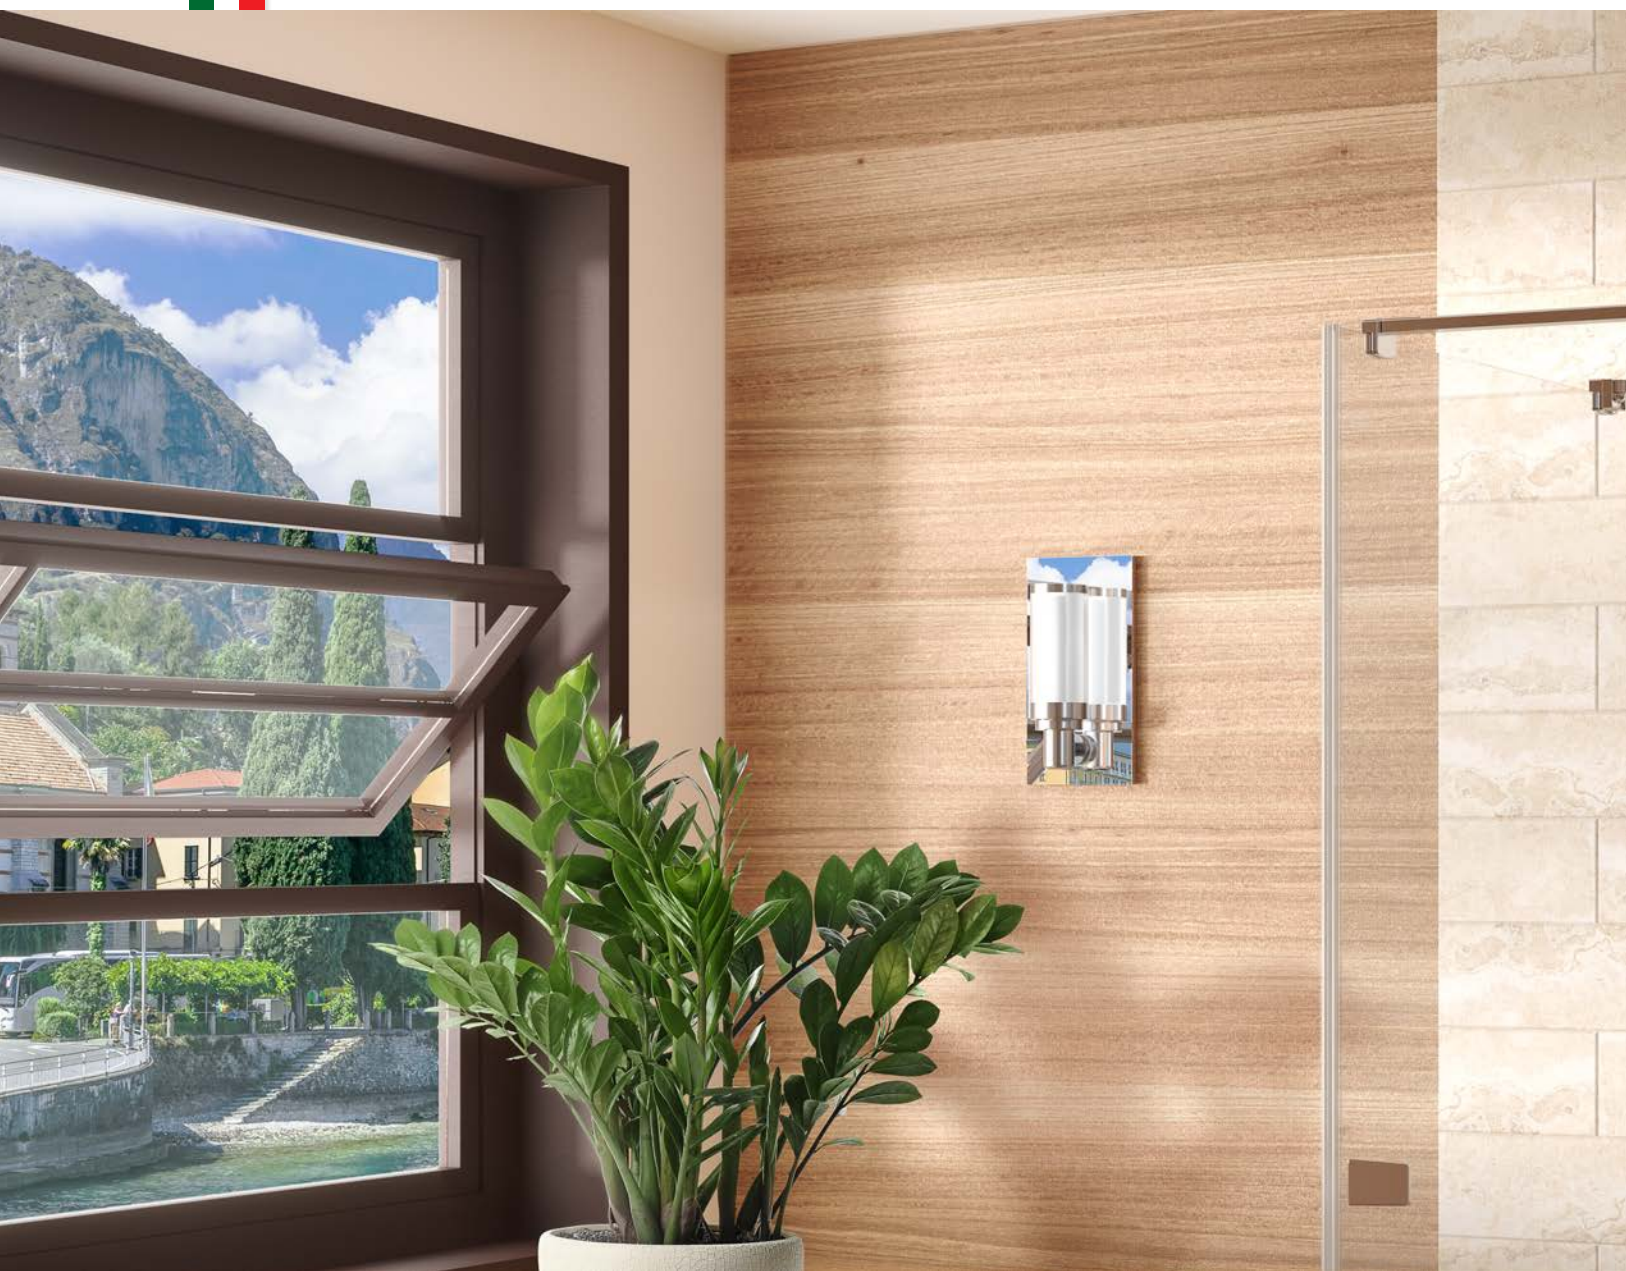

Колір: чорний + сатин

змішувачі серії
PULL-OUT

ЗМІШУВАЧІ СЕРІЇ

MERLOT

LR2015

Змішувач для умивальника

SUS 304

Змішувач у зборі