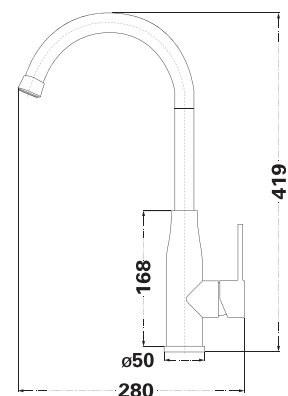

LR3099

Змішувач для кухні

Змішувач у зборі

Картридж

Гнучка підводка,
45 см (2 шт.)

Колір: сатин

LR3034

Змішувач для кухні