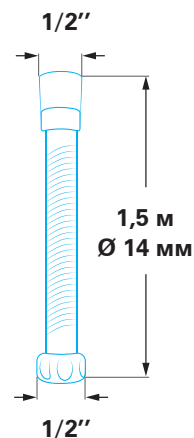

LRH18

Шланг для душу

- **PVC** шланг
- **BRASS** гайка, коннектор
- **EPDM** прокладка

Колір: сатин

LRH19

Шланг для душу

- **PVC** шланг
- **BRASS** гайка, коннектор
- **EPDM** прокладка

Колір: білий