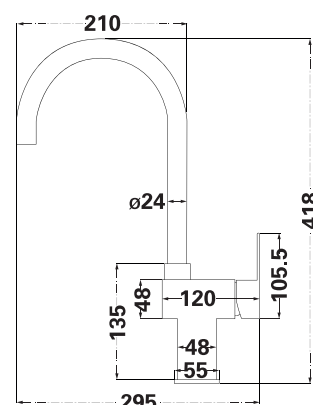

SUS 304

Змішувач у зборі

BRASS

Картридж

EPDM, SUS 304

Гнучка підводка, 45 см (2 шт.)

Колір: сатин

LR3016C