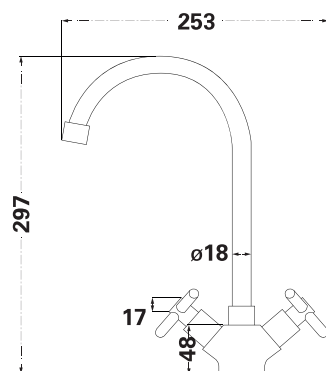

Змішувач у зборі

BRASS

Картридж

EPDM, SUS 304

Гнучка підводка, 45 см (2 шт.)

Колір: сатин

LR3105C

Змішувач для кухні