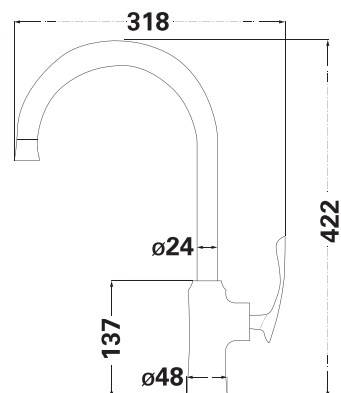

CERMET

EPDM,
SUS 304

LR3063

Змішувач для кухні

Змішувач у зборі

Картридж

Гнучка підводка,
45 см (2 шт.)

Колір: сатин