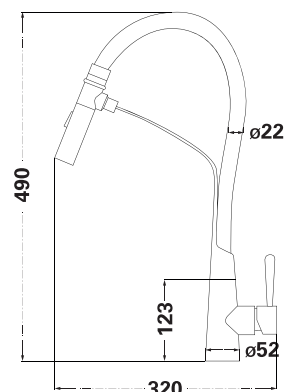

LR3085

Змішувач для кухні

SUS 304

Змішувач у зборі

CERMET

Картридж **SILIC** Гусак

EPDM, SUS 304

Гнучка підводка, 45 см (2 шт.)

Колір: синій + сатин

LR3093

Змішувач для кухні

SUS 304

Змішувач у зборі

CERMET

Картридж

EPDM, SUS 304

Гнучка підводка, 45 см (2 шт.)

Колір: сатин

МАГНІТНИЙ ТРИМАЧ

LR3098

Змішувач для кухні

SUS 304

Змішувач у зборі

CERMET

Картридж **SILIC** Гусак

EPDM, SUS 304

Гнучка підводка, 45 см (2 шт.)

Колір: чорний + сатин