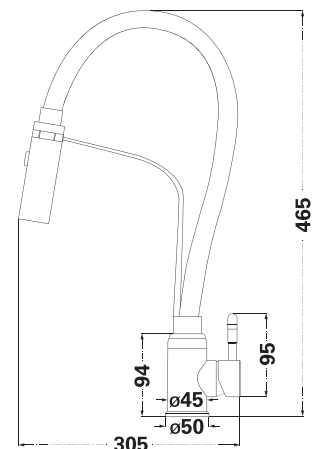

LR3034

Змішувач для кухні

SUS 304

Змішувач у зборі

CERMET

Картридж **SILIC** Гусак

EPDM, SUS 304

Гнучка підводка, 45 см (2 шт.)

Колір: чорний + сатин

LR3044

Змішувач для кухні

SUS 304

Змішувач у зборі

CERMET

Картридж **SILIC** Гусак

EPDM, SUS 304

Гнучка підводка, 45 см (2 шт.)

Колір: чорний + сатин

МАГНІТНИЙ
ТРИМАЧ

LR3046

Змішувач для кухні

SUS 304

Змішувач у зборі

CERMET

Картридж **SILIC** Гусак

EPDM, SUS 304

Гнучка підводка, 45 см (2 шт.)

Колір: чорний + сатин