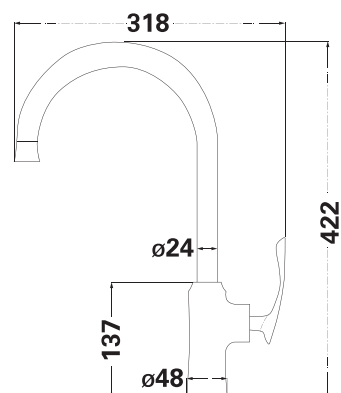

LR3063 ORB

Змішувач для кухні

Змішувач у зборі

Картридж

Гнучка підводка,
45 см (2 шт.)

Колір: полірована
бронза