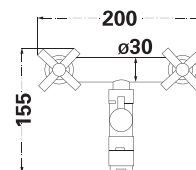

LR3105E

Змішувач для кухні

SUS 304

Змішувач у зборі

BRASS

Картридж

SILIC

Гусак

EPDM, SUS 304

Гнучка підводка, 45 см (2 шт.)

Колір: чорний + сатин

LR7044

Душовий комплект

SUS 304

Змішувач у зборі, душова лійка, тримач для душу

BRASS

Картридж

EPDM, SUS 304

Душовий шланг (1,5 м)

Колір: сатин