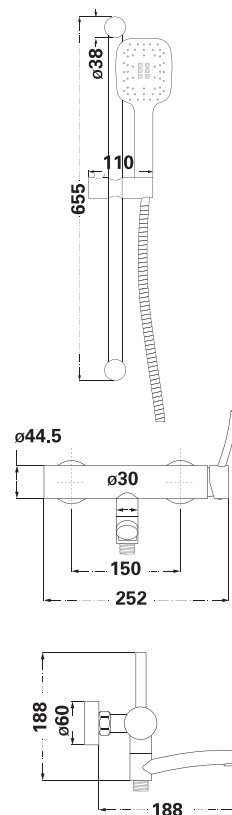

Душова лійка, ручний душ

EPDM, SUS 304

Душовий шланг (1,5 м)

CERMET

Картридж

Колір: чорний

ЗМІШУВАЧІ СЕРІЇ

KITCHEN /