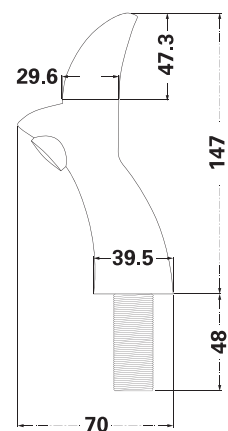

LR1042

Монокран

SUS
304

Змішувач у зборі

SUS
304

Картридж

Колір: сатин

LR1044