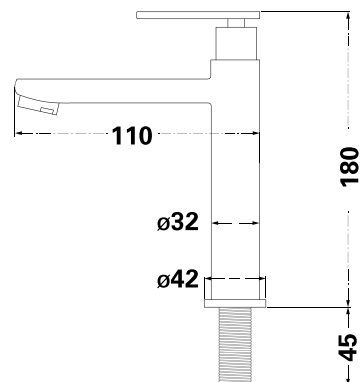

LR1033

Монокран

SUS
304

Змішувач у зборі

BRASS

Картридж

Колір: сатин