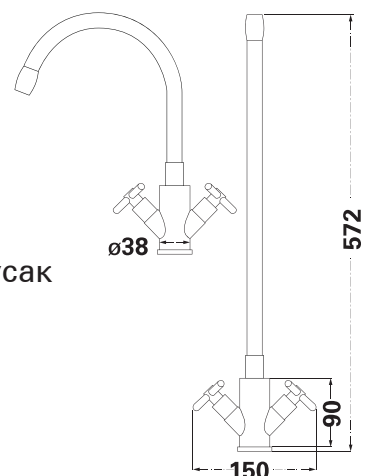

Гнучка підводка, 45 см (2 шт.)

Колір: чорний + сатин

LR7044

Душовий комплект

SUS 304

Змішувач у зборі, душова лійка, тримач для душу

BRASS

Картридж