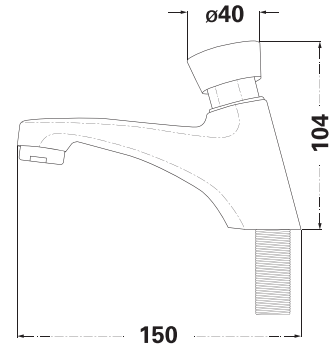

Монокран

SUS
304

Змішувач у зборі

SUS
304

Картридж

Колір: сатин

LR1045

Монокран