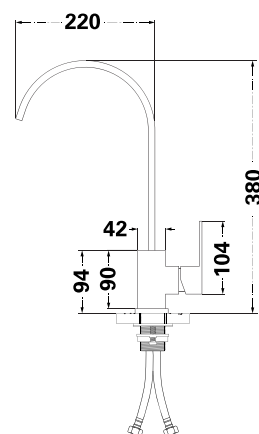

Змішувач у зборі

CERMET

Картридж

EPDM, SUS 304

Гнучка підводка, 45 см (2 шт.)

Колір: сатин

LR3015B

Змішувач для кухні