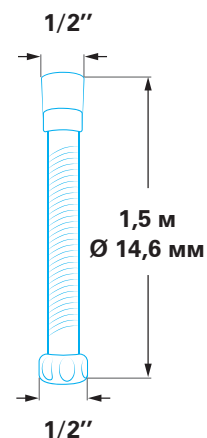

Колір: сатин

LRH14

Шланг для душу

- PVC** шланг
- BRASS** гайка, коннектор
- EPDM** прокладка

Колір: сатин

LRH15

Шланг для душу

- PVC шланг
- BRASS гайка, коннектор
- EPDM прокладка