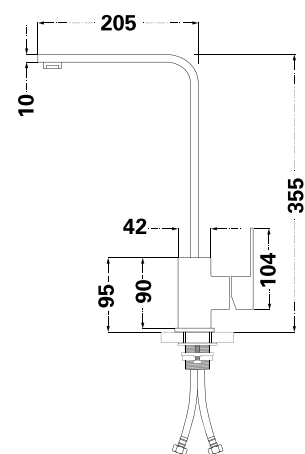

SUS 304

Змішувач у зборі

CERMET

Картридж

EPDM, SUS 304

Гнучка підводка, 45 см (2 шт.)

Колір: сатин

LR6015