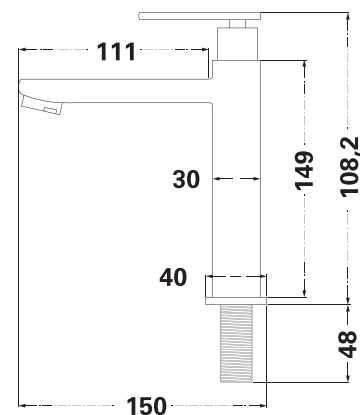

LR1048

Монокран

SUS
304

Змішувач у зборі

BRASS

Картридж

Колір: сатин