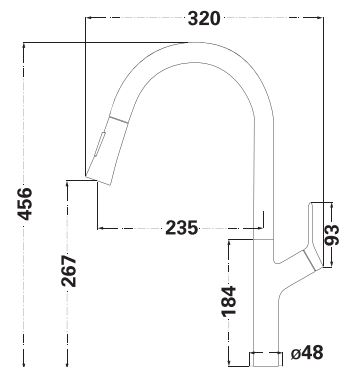

SUS 304

Змішувач у зборі

CERMET

Картридж

EPDM, SUS 304

Гнучка підводка, 45 см (2 шт.)

Колір: сатин

МАГНІТНИЙ ТРИМАЧ