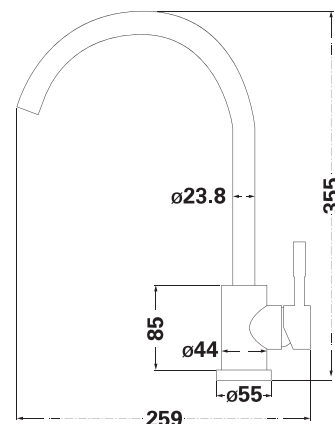

LR3008SB

Змішувач для кухні

Змішувач у зборі

Картридж

Гнучка підводка,
45 см (2 шт.)

Колір: чорний камінь