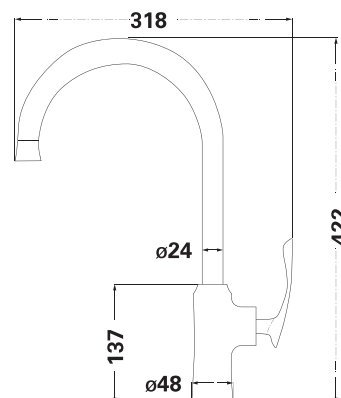

CERMET

Картридж

EPDM, SUS 304

Гнучка підводка, 45 см (2 шт.)

Колір: сатин

LR3008

Змішувач для кухні

SUS 304