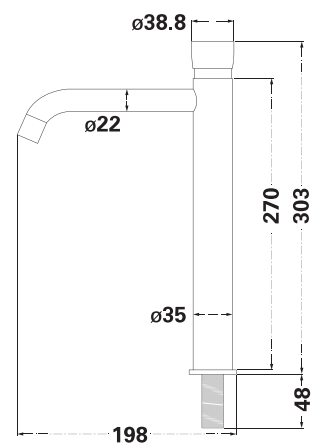

LR1050-1

Монокран

SUS
304

Змішувач у зборі

SUS
304

Картридж

Колір: сатин