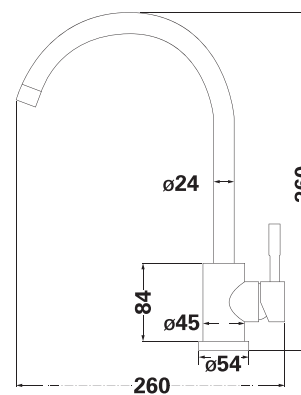

SUS 304

Змішувач у зборі

CERMET

Картридж

EPDM, SUS 304

Гнучка підводка, 45 см (2 шт.)

Колір: чорний

SUS
304