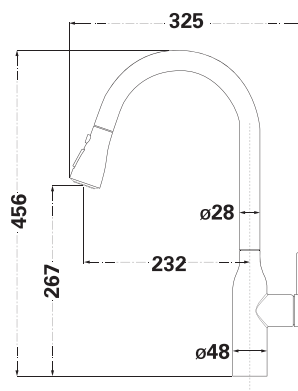

LR3056B

Змішувач для кухні

Змішувач у зборі

Картридж

Гнучка підводка,
45 см (2 шт.)

Колір: чорний + сатин