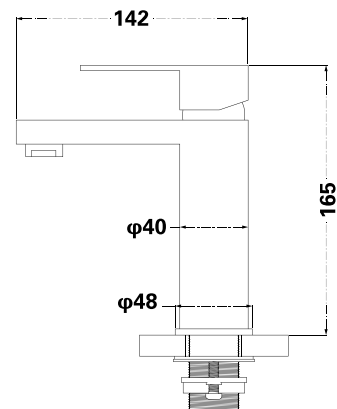

Змішувач для умивальника

SUS 304

Змішувач у зборі

CERMET

Картридж

EPDM, SUS 304

Гнучка підводка, 45 см (2 шт.)

Колір: сатин