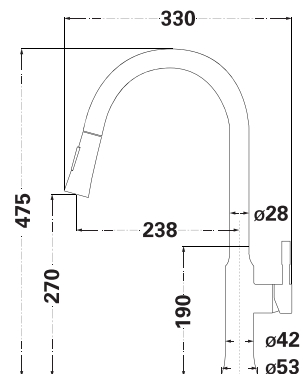

LR3058B

Змішувач для кухні

Змішувач у зборі

Картридж

Гнучка підводка,
45 см (2 шт.)

Колір: чорний + сатин