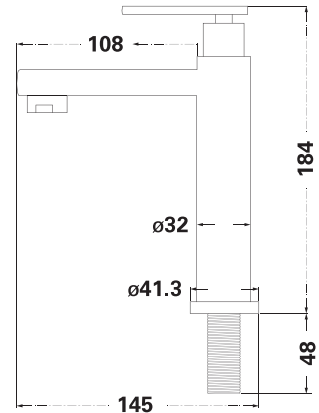

LR1049

Монокран

SUS
304

Змішувач у зборі

BRASS

Картридж

Колір: сатин