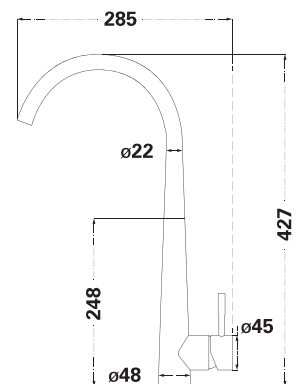

Змішувач для кухні

SUS 304

Змішувач у зборі

CERMET

Картридж

EPDM, SUS 304

Гнучка підводка, 45 см (2 шт.)

Колір: сатин