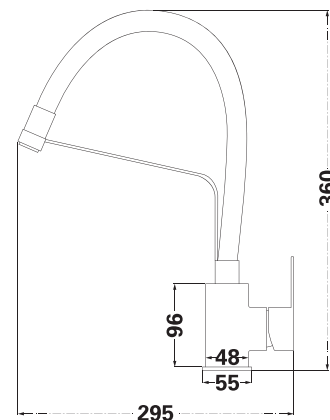

SUS
304

Змішувач у зборі

CERMET

Картридж **SILIC** Гусак

EPDM,
SUS 304

Гнучка підводка,
45 см (2 шт.)

Колір: чорний + сатин

LR7016