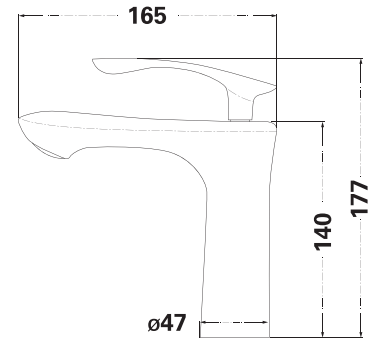

CERMET

Картридж

EPDM,
SUS 304

Гнучка підводка,
45 см (2 шт.)

Колір: сатин

LR2032B

Змішувач для умивальника

SUS
304